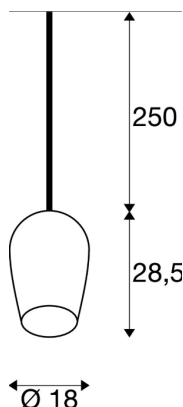

Produktblad 3232898

**SECKET
INSIDE**

PANTILO OVAL PD

E27 pendel, kobber/krom, 15W

PANTILO OVAL PD pendelarmatur vekker begeistring med sitt unike utseende! PANTILO OVAL PD er utstyrt med en skjerm med forkrommet glass, og tar seg flott ut i individuelt kombinerte lampeformasjoner.

TEKNISKE DATA

Art.nr. / EL.NR.	1006400 / <i>EL.NR. 32 328 98</i>
Antall sokler	1
IP-kode	IP 20
Montering detaljer	Tak med tilbehør
Primær merkespenning	200-240V ~50/60Hz
Kapslingsgrad	II
Maks effekt	15 W
Farge	Kobber/krom
Høyde	28.5 cm
Diameter	18 cm
Nettvekt	1 kg
Bruttovekt	1.07 kg